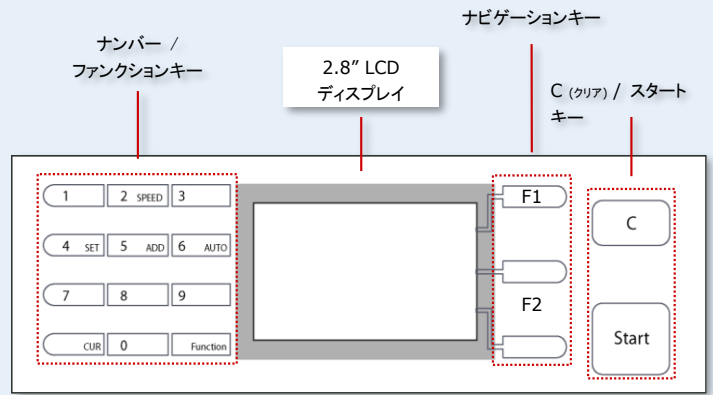

NC3000の特徴

新型機NC3000型は小型でありながら、垂直搬送の高速フリクション自動給紙タイプでmax5通貨の設定が可能な高速多種通貨紙幣鑑定機です。もちろん高性能計数機としても利用できます。充実した操作パネルは2.8インチの大型液晶ディスプレイを備え、視認性・操作性を高めています。鑑定計数速度はLowモード900枚/分、Middleモード1,200枚/分、Speedモード1,500枚/分です。記録データは外付けプリンターとUSBインターフェイスにてPCハードディスクへの出力(グランドトータルなど)が可能です。鑑定機モードでの記録内容は金種別の枚数・金額の合計です。NC3000型は従来機種より、格段に小型で、特に両替窓口で計数・鑑定精度、両替事務の厳正・省力化、省コスト、省スペースなど多くのメリットを享受いただけるものと考えています。※計数機と鑑定機能を併せ持ち、なおかつオートフィード(自動給紙)機構での動作のため、お客様には計数機に見え、鑑定を悟られないスマートさがあります。

※設定可能通貨= USD EUR CNY KRW JPY HKD GBP SGD CAD TRY TWD AUD MYR THB RUB IDR(その他順次開発中)

多彩なモード設定

- ■自動/手動スタートモード
- ■加算モード
- ■バッチ機能
- ■計数速度
- ■金額・数量モード
- ■リストモード
- ■MIXモード
- ■金種鑑定(DD)モード
- ■為替レート設定機能
- ■バックライト選択
- ■アラーム音On/Off選択
- ■コントラスト調整

充実の操作パネル

■仕様

適合通貨 真偽鑑定=米ドル、ユーロ、人民元、ウォンなどmax5通貨に対応(適合通貨順次増大中)

計数機能 異金種を検知しながら高速計数が可能
鑑定方法 紫外線(UV)=用紙・インクの蛍光、透過度
赤外線(IR)=赤外線反射、吸収の差異、透過度
磁気(MG、MR)=磁性インクの状態を検査

速度 L:900枚/分(金種混合紙幣対応)
M:1200枚/分(金種混合紙幣対応)
H:1500枚/分(金種混合紙幣対応)

分類 リジェクトポケット=異金種、被偽券を排出

挿入方法 4方向自動給紙(表裏、上下)

収納枚数 ホッパー=500枚、スタッカー=200枚

検知機能 異金種、表裏、上下方向を識別

表示機能 金種別の合計金額と枚数

エラーメッセージ、アイコン、異金種検知

画面サイズ=2.8inch グラフィックLCD

適合PC Windows-XP~以降に対応

キャリブレーション センサー適正状態調整機能

バージョンアップ PC接続によるソフトウェアのダウンロード

アラーム ブザー音、点滅=偽造券検知、エラー検知、キータッチ

サイズ 285幅×270奥行き×280高さ(mm) 重量7.2kg

電源 100V50/60hz 40w

インターフェイス RS-232 X 2, USB X 1

■オプション

プリンター

通貨別金種・枚数及び合計をプリントします。

$	1 ×	13 =	13
$	5 ×	4 =	20
$	10 ×	6 =	60
$	20 ×	4 =	80
$	50 ×	4 =	200
$	100 ×	1 =	100
TOTAL		32 =	473
Foreign Currency :			USD

レシートサンプル

PC接続

PC接続用ソフトウェア