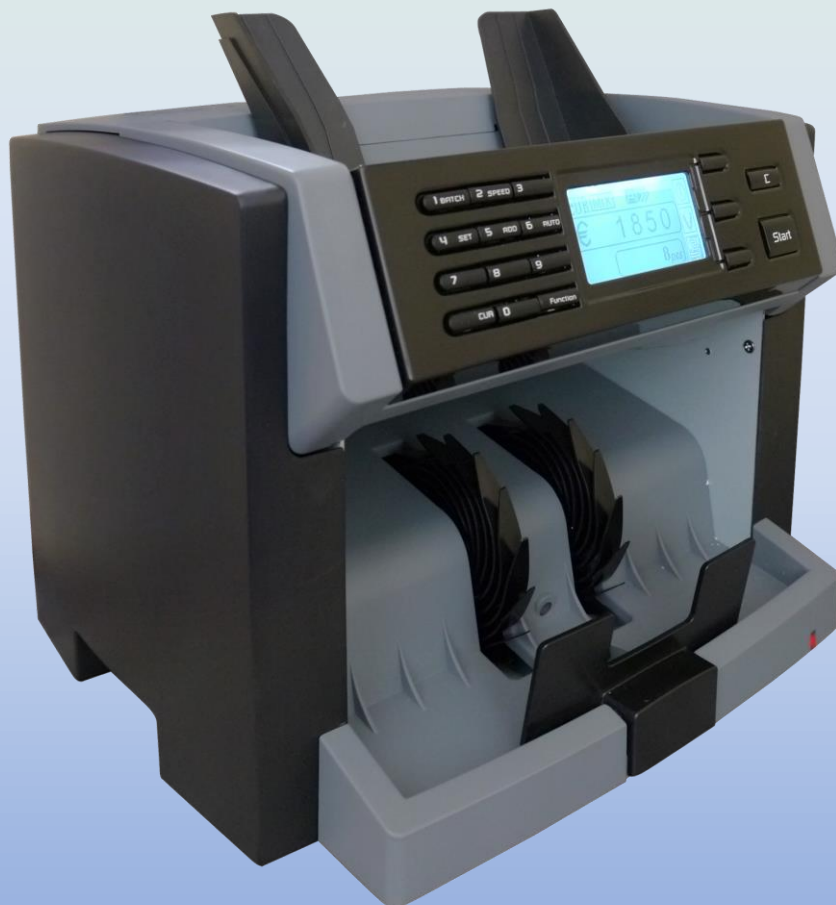

小型高速多種通貨鑑定機

NC3000

(紫外線・赤外線・磁気ほか最新センサー搭載)

【高性能紙幣鑑定機】

紫外線(UV)、赤外線(IR)、(磁気(MG、MR)等 高精度大型センサーを装備

【大型ディスプレイ】

2.8インチの大型ディスプレイを採用、視認性が大幅アップ

【テンキー装備】

テンキーを装備し、各種の操作性が向上しています

【高速鑑定機能】

鑑定・計数速度は3段階 低速900枚/分、中速1,200枚/分、高速1,500枚/分

【大容量紙幣ホッパー・紙幣スタッカー】

本体上部のホッパーには最大500枚下部スタッカーに最大200枚セット可能

【各種記録モード】

プリンターまたはPC接続により各種記録データを記録。

日本シーディーアール株式会社

NC3000の特徴

新型機NC3000型は小型でありながら、垂直搬送の高速フリクション自動給紙タイプでmax5通貨の設定が可能な高速多種通貨紙幣鑑定機です。もちろん高性能計数機としても利用できます。充実した操作パネルは2.8インチの大型液晶ディスプレイを備え、視認性・操作性を高めています。鑑定計数速度はLowモード900枚/分、Middleモード1,200枚/分、Speedモード1,500枚/分です。記録データは外付けプリンターとUSBインターフェイスにてPCハードディスクへの出力(グランドトータルなど)が可能です。鑑定機モードでの記録内容は金種別の枚数・金額の合計です。NC3000型は従来機種より、格段に小型で、特に両替窓口で計数・鑑定精度、両替事務の厳正・省力化、省コスト、省スペースなど多くのメリットを享受いただけるものと考えています。※計数機と鑑定機能を併せ持ち、なおかつオートフィード(自動給紙)機構での動作のため、お客様には計数機に見え、鑑定を悟られないスマートさがあります。

分類 リジェクトポケット=異金種、被偽券を排出

挿入方法 4方向自動給紙(表裏、上下)

収納枚数 ホッパー=500枚、スタッカー=200枚

検知機能 異金種、表裏、上下方向を識別

表示機能 金種別の合計金額と枚数

エラーメッセージ、アイコン、異金種検知

画面サイズ=2.8inch グラフィックLCD

適合PC Windows-XP~以降に対応